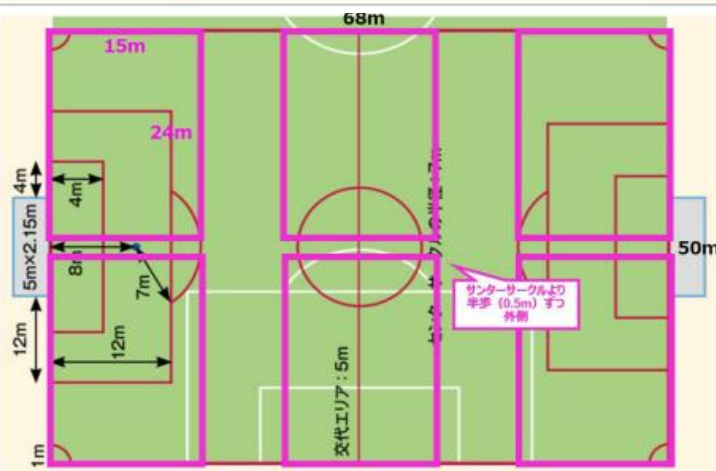

Football for All

サッカーを、もっとみんなのものへ。 JFAグラスルーツ宣言

一般社団法人福井県サッカー協会

Fukui Football Association

<問合せ先> TEL:0776-28-2990

E-mail:info@fukui-fa.com

JFAスモールサイドゲーム (SSG) ガイドライン

	幼児	小学校1・2年生	小学校3・4年生
人数	3対3 GKなし	4対4 GKなし	5対5 GKあり
ピッチサイズ	20m×10m	25m×15m	35m×25m
ゴールサイズ	幅2m×高さ1m (コーン・バーゴールでも可)	幅2m×高さ1m (コーン・バーゴールでも可)	幅3m×高さ2m (フットサルゴール)
ペナルティエリア	-	-	縦6m×横15m (ゴールポストから6m) ※ゴールエリアはなし
ボール	3号球 (軽量ボールなど)	3号球	4号球
ゲーム時間	5分×2	5分×2	7分×2
1日最大出場時間	30分	40分	60分
リスタート	ドリブルイン・キックイン	ドリブルイン・キックイン	ドリブルイン・キックイン スローインも徐々に導入
得点後のスタート	ゴールラインから	ゴールラインから	ゴールラインから
ゴールキック	ゴールラインから ドリブルイン または キックイン 相手は少なくとも3m離れる	ゴールラインから ドリブルイン または キックイン 相手は少なくとも3m離れる	ゴールラインから ドリブルイン または キックイン 相手は少なくとも3m離れる
オフサイド	適用しない	適用しない	適用しない
フェアプレー	促進する	促進する	促進する

幼児

基本 20m×10m
→ 22.5m×12m

設定のポイント:

- ・タッチラインからゴールの端
- ・ペナルティエリア
- ・センターサークルより1mずつ短く

小学校1・2年生

基本 25m×15m
→ 24m×15m

設定のポイント:

- ・ゴールラインの半分
- ・ゴールラインからペナルティアーク
- ・センターサークルより0.5mずつ長く

小学校3・4年生

基本 35m×25m
→ 33m×24m

設定のポイント:

- ・ピッチを4等分に