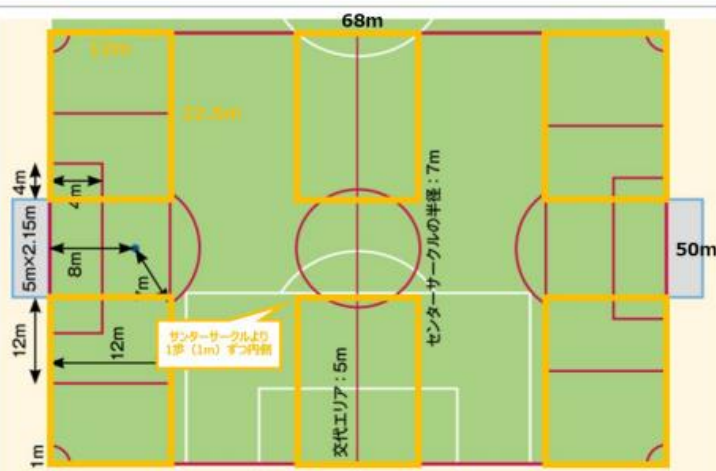

Football for All

サッカーを、もっとみんなのものへ。 JFAグラスルーツ宣言

一般社団法人福井県サッカー協会

Fukui Football Association

<問合せ先> TEL:0776-28-2990

E-mail:info@fukui-fa.com

JFAスモールサイドゲーム (SSG) ガイドライン

	幼児	小学校1・2年生	小学校3・4年生
人数	3対3 GKなし	4対4 GKなし	5対5 GKあり
ピッチサイズ	20m×10m	25m×15m	35m×25m
ゴールサイズ	幅2m×高さ1m (コーン・バーゴールでも可)	幅2m×高さ1m (コーン・バーゴールでも可)	幅3m×高さ2m (フットサルゴール)
ペナルティエリア	-	-	縦6m×横15m (ゴールポストから6m) ※ゴールエリアはなし
ボール	3号球 (軽量ボールなど)	3号球	4号球
ゲーム時間	5分×2	5分×2	7分×2
1日最大出場時間	30分	40分	60分
リスタート	ドリブルイン・キックイン	ドリブルイン・キックイン	ドリブルイン・キックイン スローインも徐々に導入
得点後のスタート	ゴールラインから	ゴールラインから	ゴールラインから
ゴールキック	ゴールラインから ドリブルイン または キックイン 相手は少なくとも3m離れる	ゴールラインから ドリブルイン または キックイン 相手は少なくとも3m離れる	ゴールラインから ドリブルイン または キックイン 相手は少なくとも3m離れる
オフサイド	適用しない	適用しない	適用しない
フェアプレー	促進する	促進する	促進する

幼児

基本 20m×10m
→ 22.5m×12m

設定のポイント:

- ・タッチラインからゴールの端
- ・ペナルティエリア
- ・センターサークルより1mずつ短く

小学校1・2年生

基本 25m×15m
→ 24m×15m

設定のポイント:

- ・ゴールラインの半分
- ・ゴールラインからペナルティアーク
- ・センターサークルより0.5mずつ長く

小学校3・4年生

基本 35m×25m
→ 33m×24m

設定のポイント:

- ・ピッチを4等分に